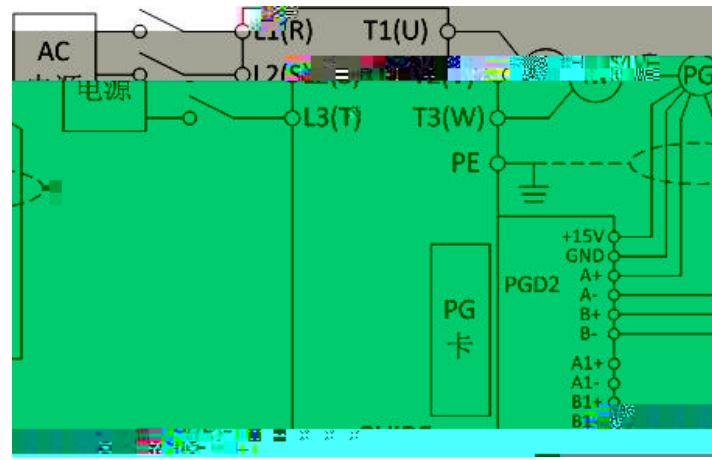

## PG

GDHF - PGD2 PG

Wuhan Guide Technology Co., Ltd.

6

430223  
86-027-87927230  
shfw@gdetec.com  
www.gdetec.com

400-0077-570

www.gdetec.com

(1) PG

(2)

PG

(3)

PE

3

PG

3.1

(1)