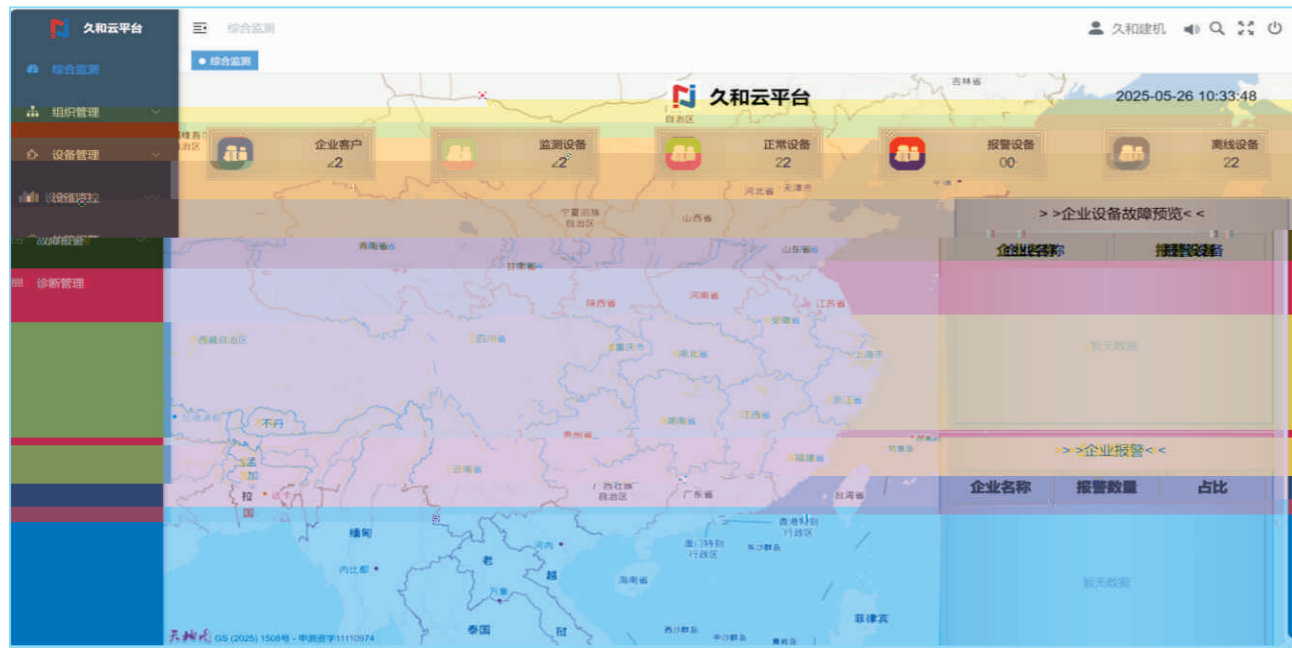

塔机数据采集系统

ABOUT US

301633) 是工信部

“ ”

塔机数据采集系统

1		GD-TCDAS10-Slave	1.1	1 2	1

APP