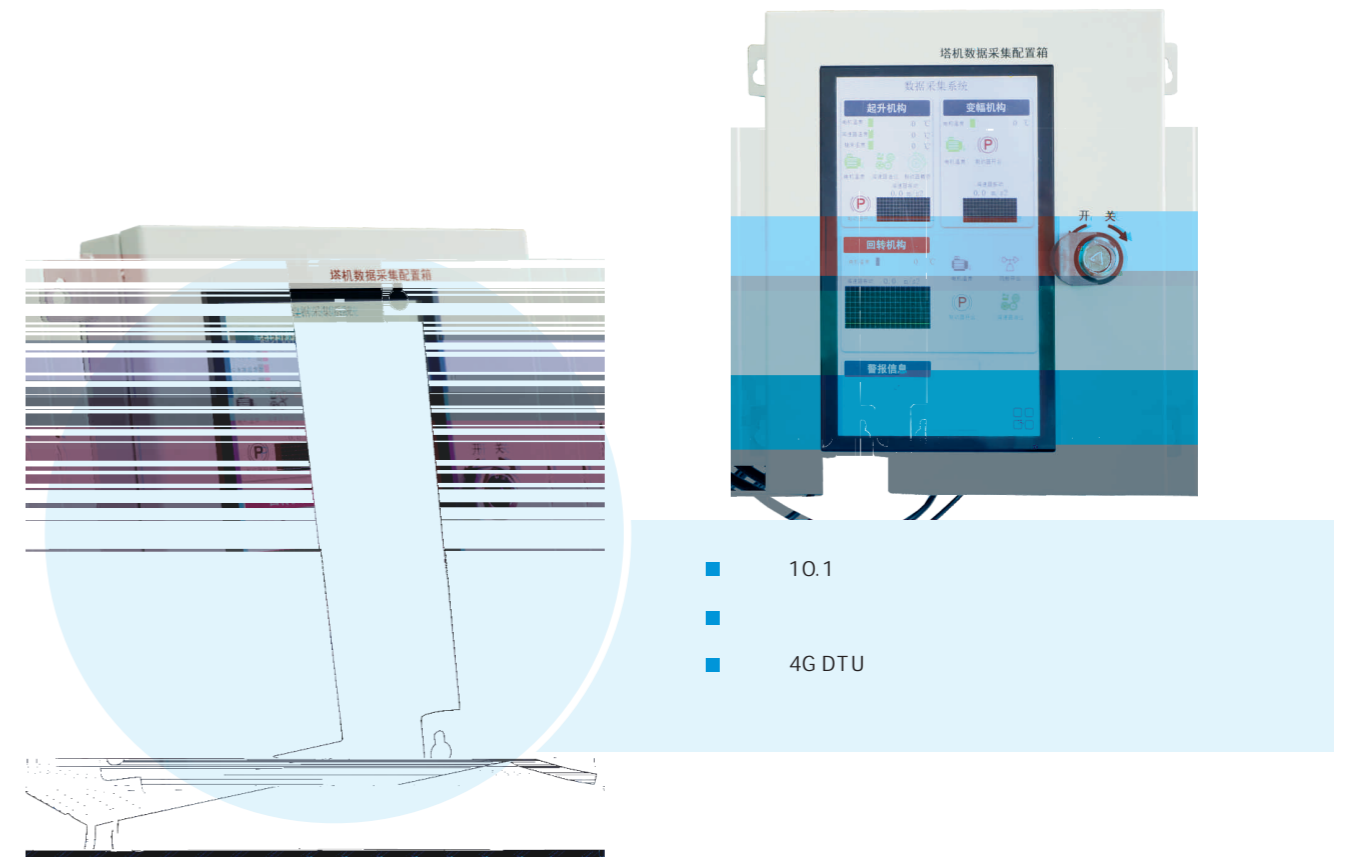

塔机数据采集系统

ABOUT US

301633) 是工信部

“ ”

塔机数据采集系统

1		GD-TCDAS10-Slave	1.1	1 2	1

APP